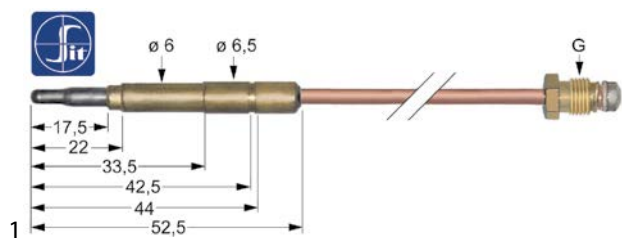

Thermoelemente

Einsteckthermoelemente

Einsteckthermoelemente Standard

mit Steckhülse $\varnothing 6(6,5)$ mm

Thermoelemente SIT

GEV-Nr.	107769 ¹	Vergl.-Nr.	36430050 C36430050
Beschreibung	Thermoelement SIT Spitze aluminier M9x1 L 400mm Steckhülse $\varnothing 6,0(6,5)$ mm		