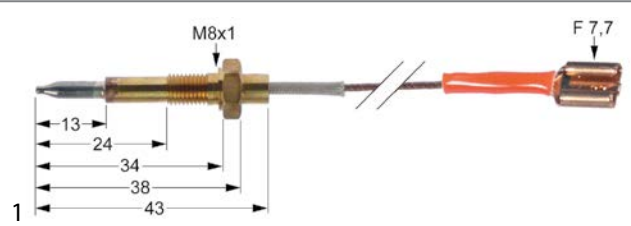

### SABAF

1

<b>GEV-Nr.</b>	106062	<b>Vergl.-Nr.</b>	01G463
<b>Beschreibung</b>	Gashahn SABAF Typ 10 Gaseingang Rohrflansch $\varnothing$ 16mm KBD $\varnothing$ 0,25mm Gasausgang M13x1 IG (Rohr- $\varnothing$ 8mm) Frontbefestigung Thermoelementanschluss Steckanschluss Achse $\varnothing$ 8x6,5mm Achslänge 45/12mm Abflachung unten		
<b>Ersatzteile für</b>	106062		
	GEV-Nr. 106723	Vergl.-Nr.	—
	Magneteinsatz L 29mm D1 $\varnothing$ 12,5mm D2 $\varnothing$ 8,5mm passend für SABAF		
<b>Zubehör für</b>	106062		
	GEV-Nr. 101277	Vergl.-Nr.	—
	Schneidring ID $\varnothing$ 8mm VPE 1 Stück		
	GEV-Nr. 101376	Vergl.-Nr.	—
	Dichtung ID $\varnothing$ 8mm AD $\varnothing$ 12mm H 3/5mm		
	GEV-Nr. 101477	Vergl.-Nr.	—
	Überwurfschraube Gewinde M13x1 Rohr $\varnothing$ 8mm VPE 1 Stück		
	GEV-Nr. 101751	Vergl.-Nr.	—
	Halter		
	GEV-Nr. 560082	Vergl.-Nr.	—
	Sechskantschraube Gewinde M4 Gewinde L 16mm CNS SW 7 VPE 20 Stück DIN 933 / ISO 4017		

#### Einschraubthermoelemente mit Kabelverbindung

<b>GEV-Nr.</b>	102274	<b>Vergl.-Nr.</b>	01Q855
<b>Beschreibung</b>	Thermoelement mit 1 Leiter L 450mm Anschluss F 7,7mm M6x0,75		
<b>Zubehör für</b>	102274		
	GEV-Nr. 102680	Vergl.-Nr.	—
	Mutter Gewinde M6x0,75 H 2,6mm SW 8 Messing VPE 1 Stück Typ SEF 2		