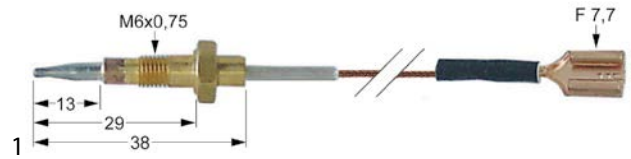

Zündtechnik

Thermoelemente

Einschraubthermoelemente

Einschraubthermoelemente mit Kabelverbindung

GEV-Nr.	102274	Vergl.-Nr.	01Q855
Beschreibung	Thermoelement mit 1 Leiter L 450mm Anschluss F 7,7mm M6x0,75		
Zubehör für	102274		
	GEV-Nr. 102680	Vergl.-Nr.	—
	Mutter Gewinde M6x0,75 H 2,6mm SW 8 Messing VPE 1 Stück Typ SEF 2