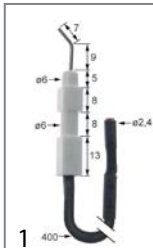

Zündtechnik

Elektroden

GEV-Nr.	103259	Vergl.-Nr.	E12353-AH
Beschreibung	Zündelectrode D1 ø 6mm Kabellänge 400mm Anschluss ø2,4mm D2 ø 6mm L1 9mm L2 7mm L3 4mm L4 13mm KL1 5mm KL2 8mm KL3 8mm KL4 13mm		

GEV-Nr.	102297	Vergl.-Nr.	E00445-F
Beschreibung	Zündelectrode FL 19mm FB 12mm D1 ø 7mm L1 45mm KL1 11mm KL2 13mm Kabellänge 150mm Anschluss ø 2.4mm		

Zündkabel

Konfektionierte Kabel

GEV-Nr.	100197	Vergl.-Nr.	E004412-I
Beschreibung	Zündkabel Kabellänge 600mm Anschluss F2,8mm / ø2,4mm		

Piezozünder

Einbaudurchmesser 18mm

GEV-Nr.	100004	Vergl.-Nr.	E004412-F
Beschreibung	Piezozünder Körper Kunststoff drückend Einbau ø 18mm Anschluss ø2,4mm		

GEV-Nr.	107152	Vergl.-Nr.	E004211-M
Beschreibung	Piezozünder Körper Kunststoff drückend Einbau ø 18mm Anschluss ø2,4mm Frontmaß 26mm		

Hilfsmittel Gas

Verbrauchsgüter

Lavasteine / Keramikbriketts

GEV-Nr.	211056	Vergl.-Nr.	13016-6195
Beschreibung	Keramikbriketts Größe 49x49x19mm VPE 40 Stück (2,2kg)		