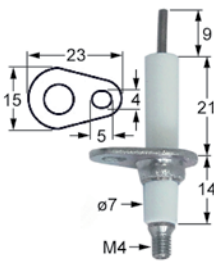

1

GEV-Nr.	100868	Vergl.-Nr.	Candele A.O.10
Beschreibung	Zünderleuchte FL 23mm FB 15mm D1 ø 7mm L1 9mm KL1 21mm KL2 14mm Anschluss M4 Befestigungsmaß 4x5mm mit Flansch		

Piezozünder

Einbaudurchmesser 22mm