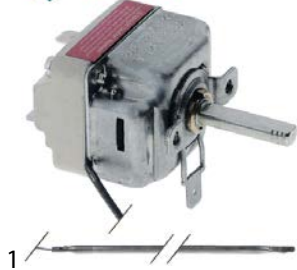

Thermostate

Regel- und Sicherheitsthermostate

EGO

Regelthermostate

Serie 55.10/19_

GEV-Nr.	375247	Vergl.-Nr.	TERMO001
Beschreibung	Thermostat T.max. 500°C Arbeitsbereich 75-500°C 1-polig 1NO 16A Fühler ø 4mm Fühler L 228mm Kapillarrohr 900mm Kapillarrohr isoliertmm Stopfbuchse Achse ø 6x4,6mm Achslänge 23mm Achsstellung oben Drehwinkel 270°		
Für Modelle:	X4-36, X44-36		

Serie 55.34_