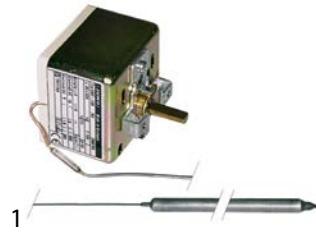

GEV-Nr.	375103	Vergl.-Nr.	thermo003 old Version1
Beschreibung	Thermostat T.max. 500°C Arbeitsbereich 20-500°C 3-polig 3CO 16A Fühler ø 8mm Fühler L 155mm Kapillarrohr 1000mm Kapillarrohr isoliertmm Stopfbuchse Achse ø 6x4,6mm Achslänge 17mm Drehwinkel 270°		

Schalter und Taster

Wippschalter/-taster

30x11mm

GEV-Nr.	345382	Vergl.-Nr.	INTER001
Beschreibung	Wippschalter Einbaumaß 30x11mm grün 1NO/Leuchte 250V 16A 0-1 Anschluss Flachstecker 6,3mm Umgebungstemperatur max. 85°C Schutzart IP40		
Für Modelle:	X4-36, X44-36		

Drehschalter

BREMAS

Serie A1200

GEV-Nr.	345775	Vergl.-Nr.	unbekannt
Beschreibung	Drehschalter 12A 2 Schaltstellungen 1-polig		

GEV-Nr.	345547	Vergl.-Nr.	unbekannt
Beschreibung	Drehschalter Kontaktsätze 1 Stellungen 2 0-1 Typ CA0120001 380V 12A Achse ø 5x5mm Achslänge 23mm Achse vierkant Anschluss Schraubanschluss