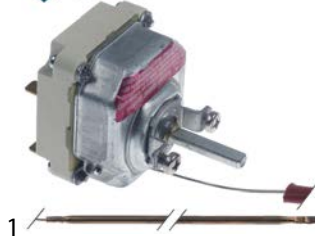

GEV-Nr.	375498	Vergl.-Nr.	TERMO002 TERMO002+MANOP003 TERMO003
Beschreibung	Thermostat T.max. 512°C Arbeitsbereich 60-512°C 3-polig 3NO 16A Fühler ø 3.8mm Fühler L 225mm Kapillarrohr 1150mm Kapillarrohr isoliert 1110mm Stopfbuchse Achse ø 6x4,6mm Achslänge 32mm Achsstellung oben Drehwinkel 270°		

JUMO

Regelthermostate